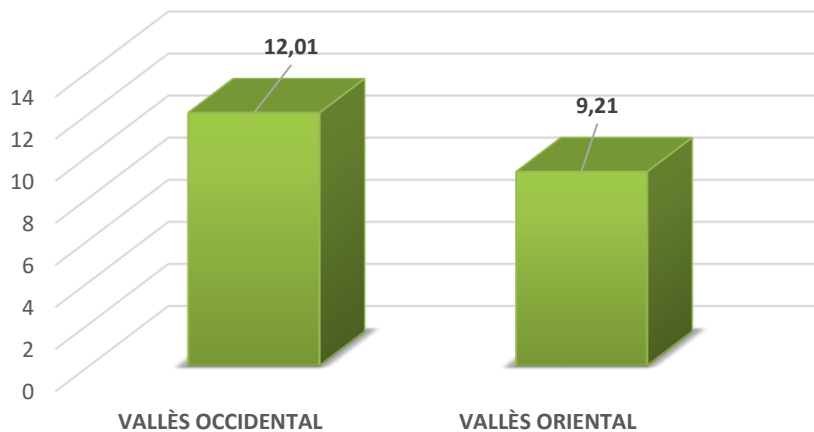

GRANDÀRIA MITJANA DE LES EMPRESES DEL VALLÈS.

4T TRIMESTRE 2018

- ◆ En el quart trimestre de 2018, la dimensió mitjana segons el nombre de treballadors assalariats per empresa és de 12,01 al Vallès Occidental i de 9,21 a l'Oriental.
- ◆ Cal destacar que hi ha força diferències depenent del municipi i les empreses que s'hi ubiquen. Al Vallès Occidental les empreses amb més dimensió per nombre d'assalariats les trobem a Viladecavalls (22,6), Palau-solità i Plegamans (20) i Sant Cugat del Vallès (17,2).
- ◆ Al Vallès Oriental les empreses amb més dimensió es situen a Parets del Vallès (12,7), La Roca del Vallès (12,6), Martorelles (12,4) i Lliçà del Vallès (12,2).

Grandària mitjana de les empreses del Vallès.

Mitjana de treballadors assalariats per empresa. 4t trim. 2018

GRANDÀRIA MITJANA DE LES EMPRESES DEL VALLÈS			
Dades del 4t trimestre de 2018			
	VALLÈS OCCIDENTAL	VALLÈS ORIENTAL	
MITJANA COMARCAL	12,01	9,21	